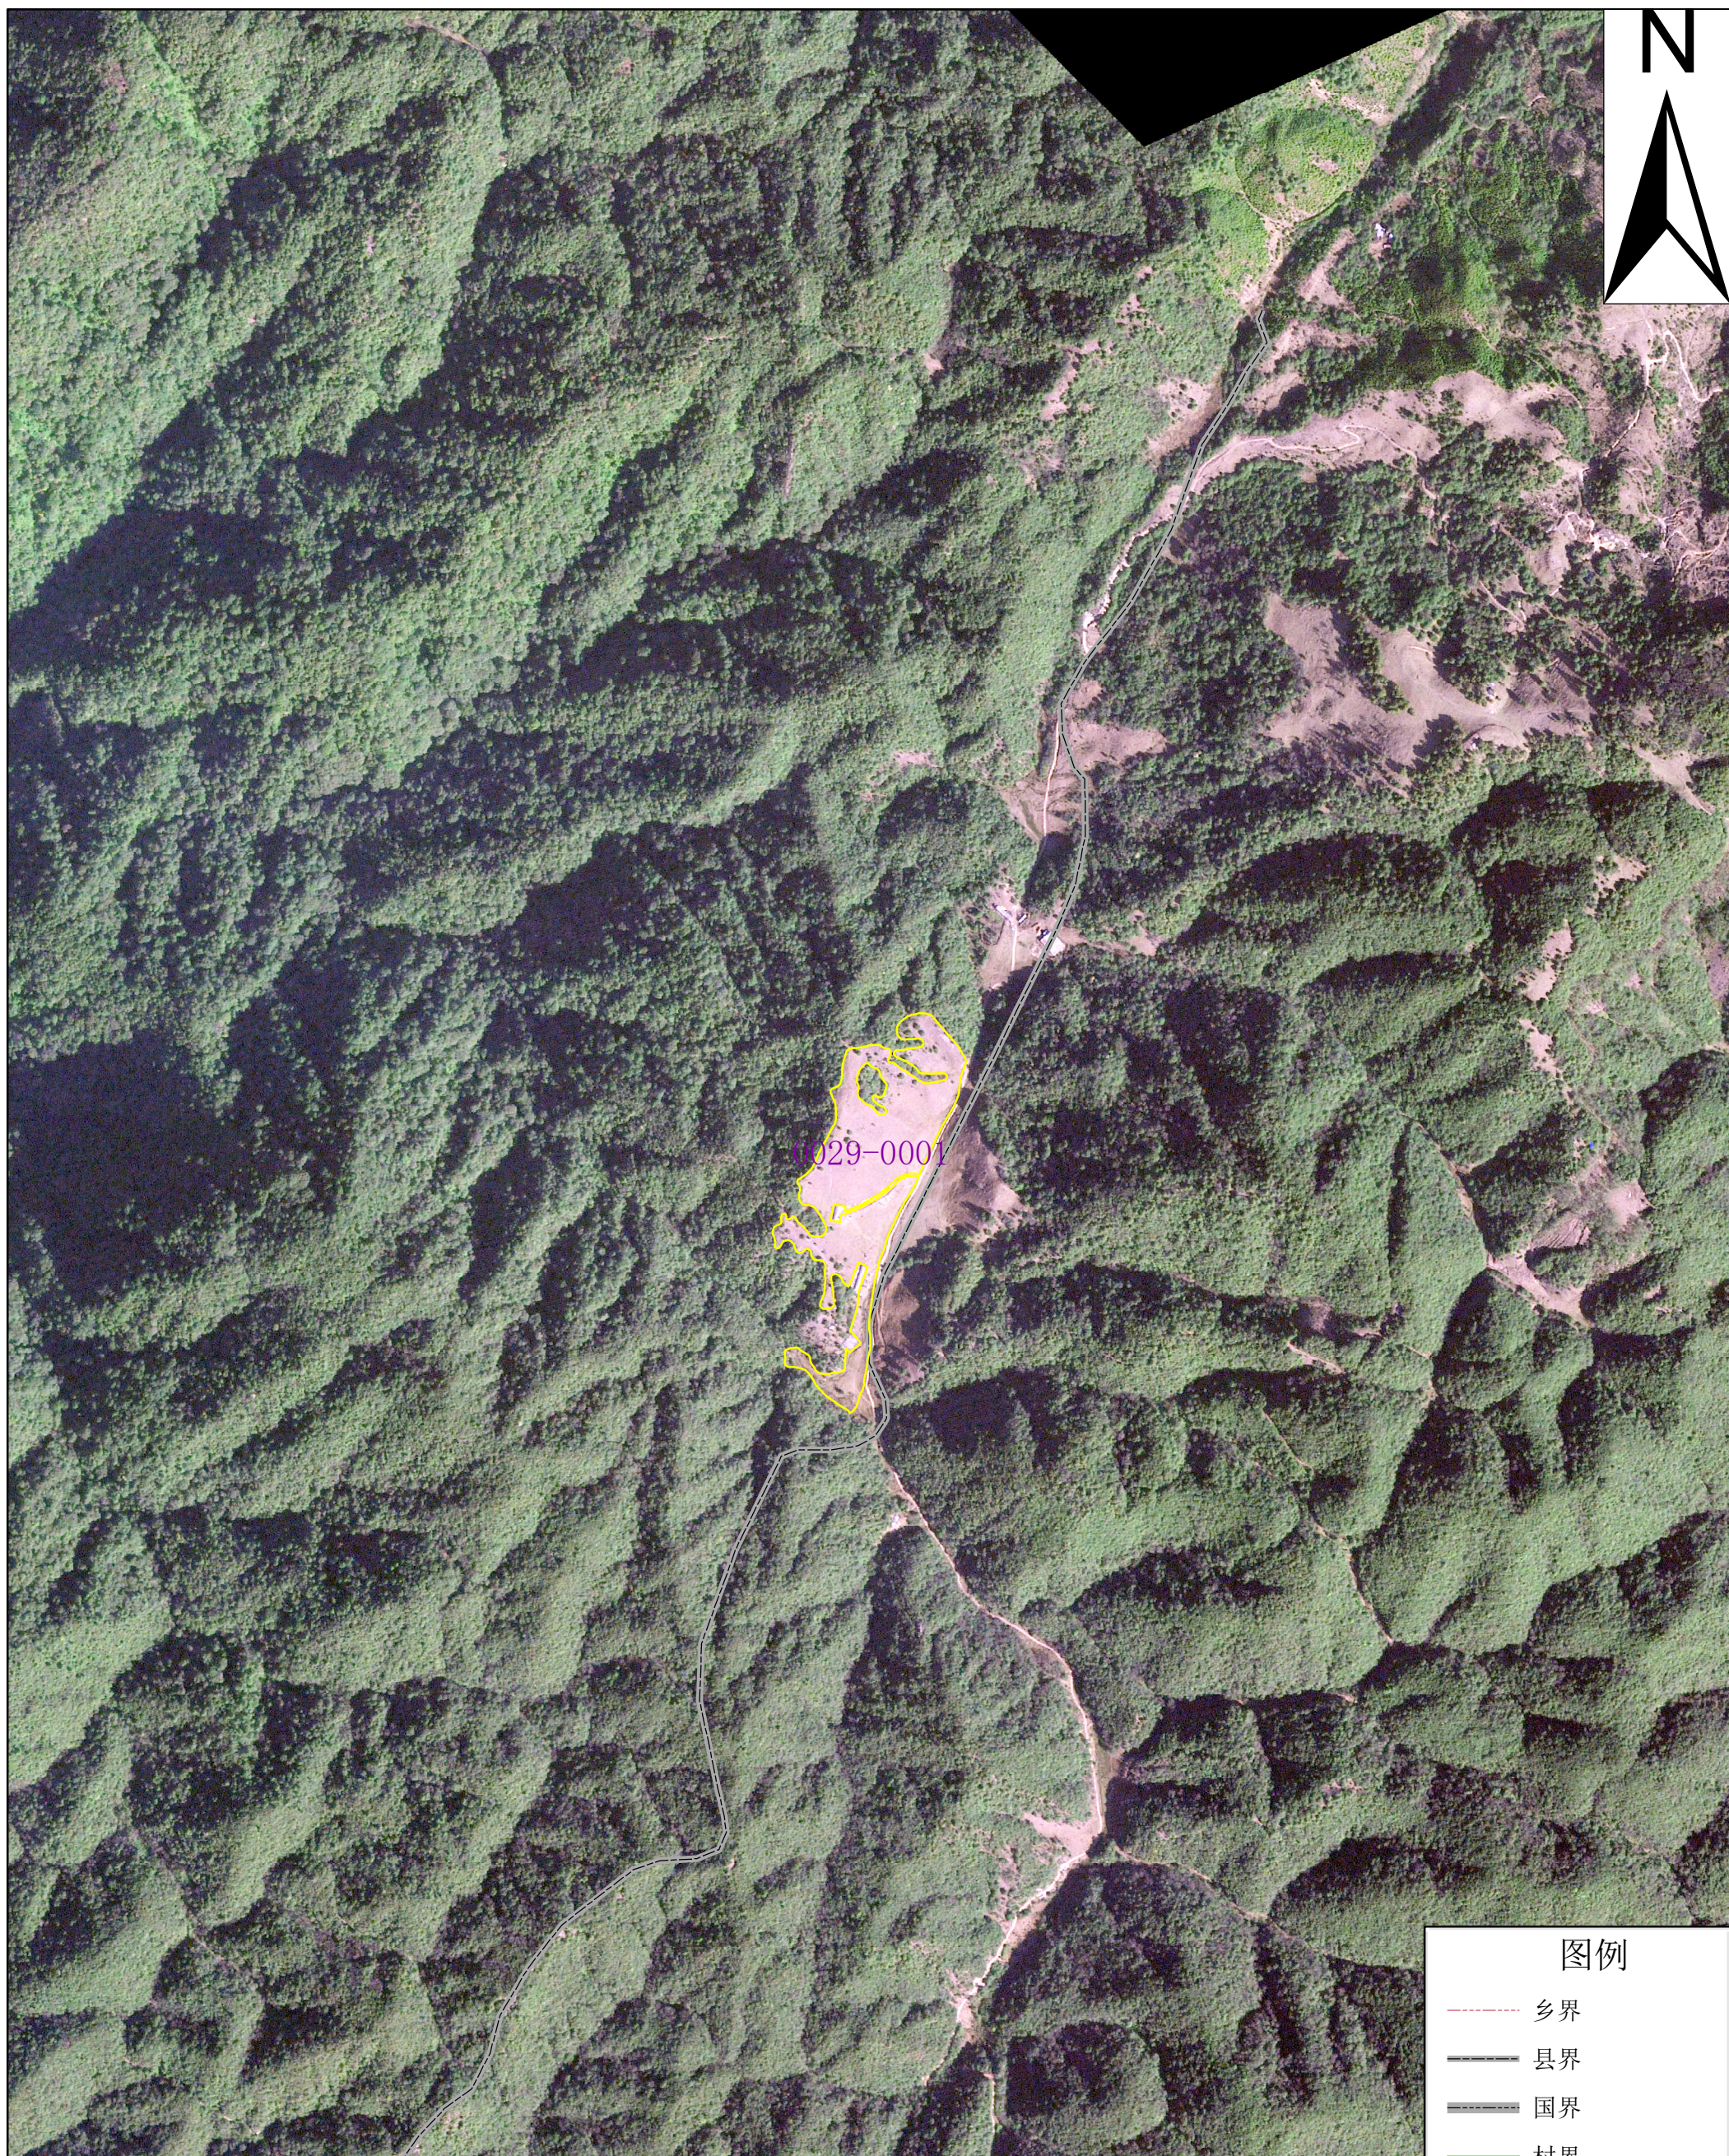

盈江县芒章乡基本草原储备区位置示意图（1-1）

图例

- - - 乡界
- 县界
- 国界
- 村界
- 国有林界
- 保护区界
- 0139-0004 草班-小班
- 基本草原储备区
- 基本草原

基本草原储备区小班注记表

乡（镇）	草班号	小班号	面积（公顷）	划定情况
芒章乡	0029	0001	6.9455	纳入基本草原储备区

比例尺：1:10000