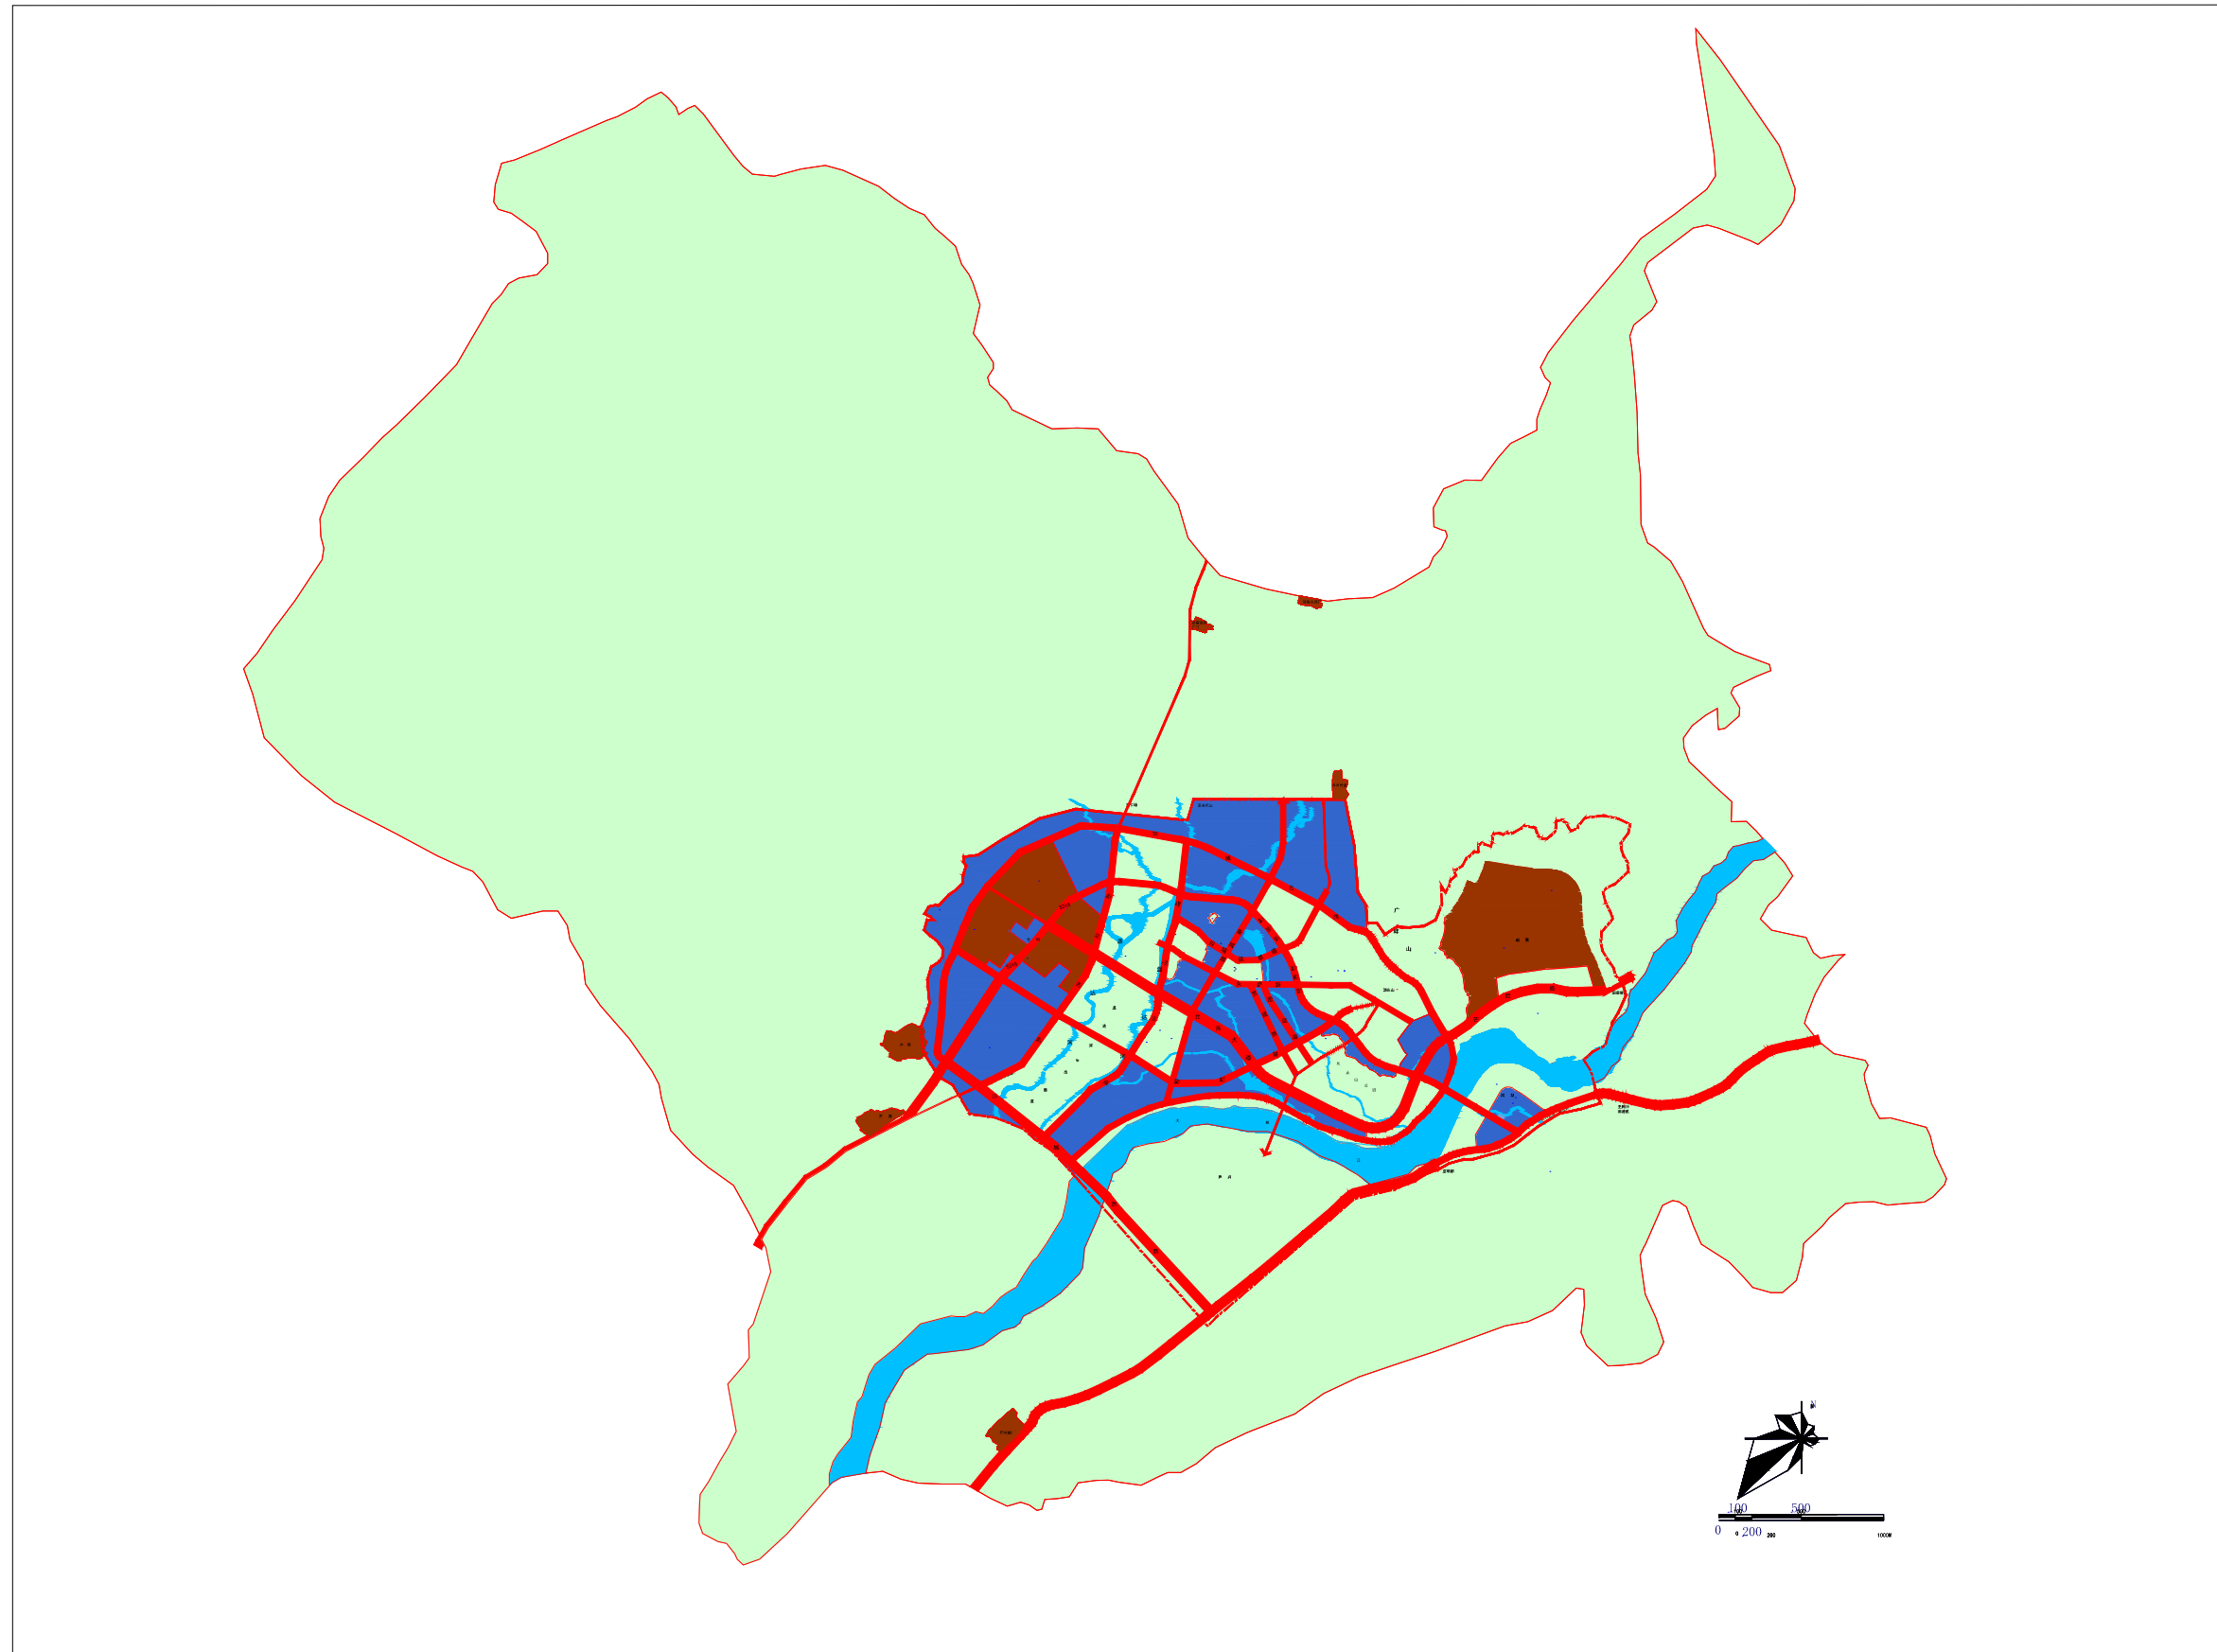

附图10：盈江县声环境功能区划图（2019-2029）

- | | |
|--|---|
|  1类声环境功能区 |  4a类声环境功能区 |
|  2类声环境功能区 |  水域 |
|  3类声环境功能区 |  边界线 |